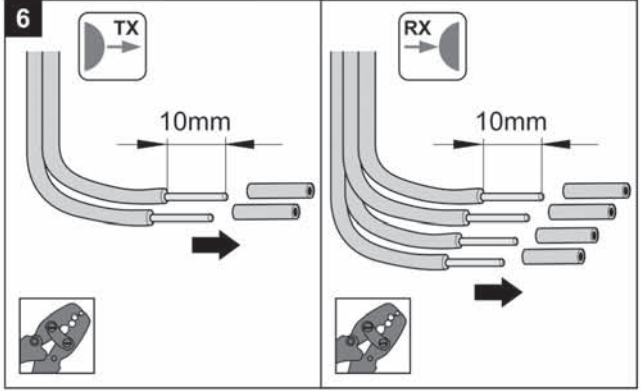

**(GB) Photo eye (4-wire)**

Temperature range -20 °C ... +70 °C  
 Usage range max. 10 m  
 Rated voltage range AC 12 ... 24 V, DC 15 ... 35 V  
 Current consumption max. 45 mA  
 Contact rating 0,5 A at 24 V  
 Protection class IP 44

**(CZ) Světelná závora 7020V000**

**(4-vodičová)**

Teplotní rozsah použití -20 °C ... +70 °C  
 Maximální vzdálenost čidel max. 10 m  
 Jmenovité napětí AC 12 ... 24 V, DC 15 ... 35 V  
 Jmenovitý odběr proudu max. 45 mA  
 Maximální spínané hodnoty 0,5 A / DC 24 V  
 Druh ochrany IP 44