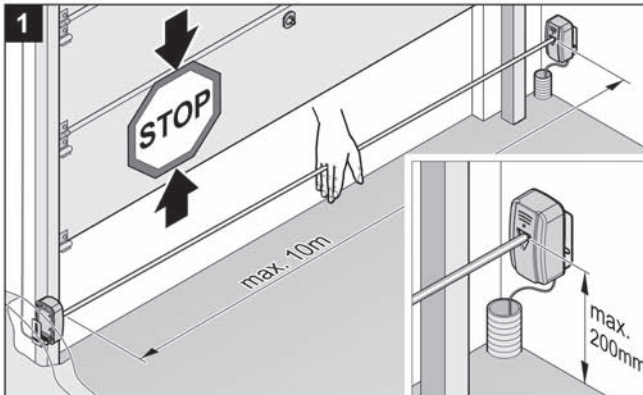

**(GB) Photo eye (4-wire)**

Temperature range -20 °C ... +70 °C  
 Usage range max. 10 m  
 Rated voltage range AC 12 ... 24 V, DC 15 ... 35 V  
 Current consumption max. 45 mA  
 Contact rating 0,5 A at 24 V  
 Protection class IP 44

**(CZ) Světelná závora 7020V000**

**(4-vodičová)**

Teplotní rozsah použití -20 °C ... +70 °C  
 Maximální vzdálenost čidel max. 10 m  
 Jmenovité napětí AC 12 ... 24 V, DC 15 ... 35 V  
 Jmenovitý odběr proudu max. 45 mA  
 Maximální spínané hodnoty 0,5 A / DC 24 V  
 Druh ochrany IP 44