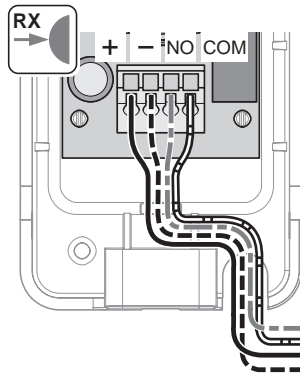

**(CZ) Světelná závora 7020V000**

**(4-vodičová)**

Teplotní rozsah použití -20 °C ... +70 °C  
 Maximální vzdálenost čidel max. 10 m  
 Jmenovité napětí AC 12 ... 24 V, DC 15 ... 35 V  
 Jmenovitý odběr proudu max. 45 mA  
 Maximální spínané hodnoty 0,5 A / DC 24 V  
 Druh ochrany IP 44

sprint SL, duo SL,  
duo vision, Aperto 868

Safety-1:  
marathon SL  
marathon tiga SL + SLX  
starglider 300 E  
gator 400

Safety-2:  
marathon SL  
marathon tiga SL + SLX  
starglider 300 E  
gator 400

twist 200+200 E, jive 200

SM 40 T

twist XL

RDC 800

RDC vision