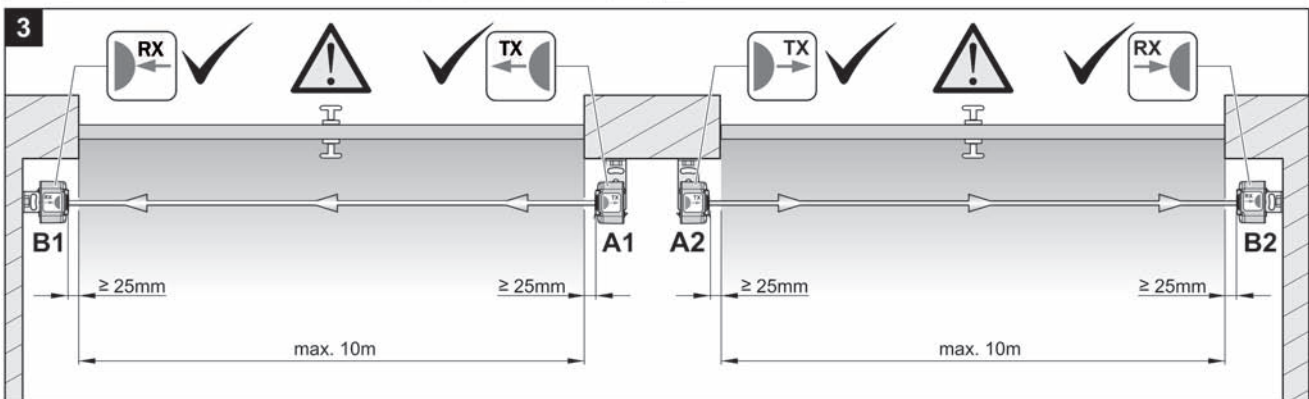

# 7020V000

4015862 070203

**(D) Lichtschränke (4-Draht)**

Temperaturbereich -20 °C ... +70 °C  
 Reichweite max. 10 m  
 Nennspannungsbereich AC 12 ... 24 V, DC 15 ... 35 V  
 Stromaufnahme max. 45 mA  
 Kontaktbelastbarkeit 0,5 A bei DC 24 V  
 Schutzklasse IP 44

**(GB) Photo eye (4-wire)**

Temperature range -20 °C ... +70 °C  
 Usage range max. 10 m  
 Rated voltage range AC 12 ... 24 V, DC 15 ... 35 V  
 Current consumption max. 45 mA  
 Contact rating 0,5 A at 24 V  
 Protection class IP 44

**(CZ) Světelná závora 7020V000**

**(4-vodičová)**

Teplotní rozsah použití -20 °C ... +70 °C  
 Maximální vzdálenost čidel max. 10 m  
 Jmenovité napětí AC 12 ... 24 V, DC 15 ... 35 V  
 Jmenovitý odběr proudu max. 45 mA  
 Maximální spínané hodnoty 0,5 A / DC 24 V  
 Druh ochrany IP 44