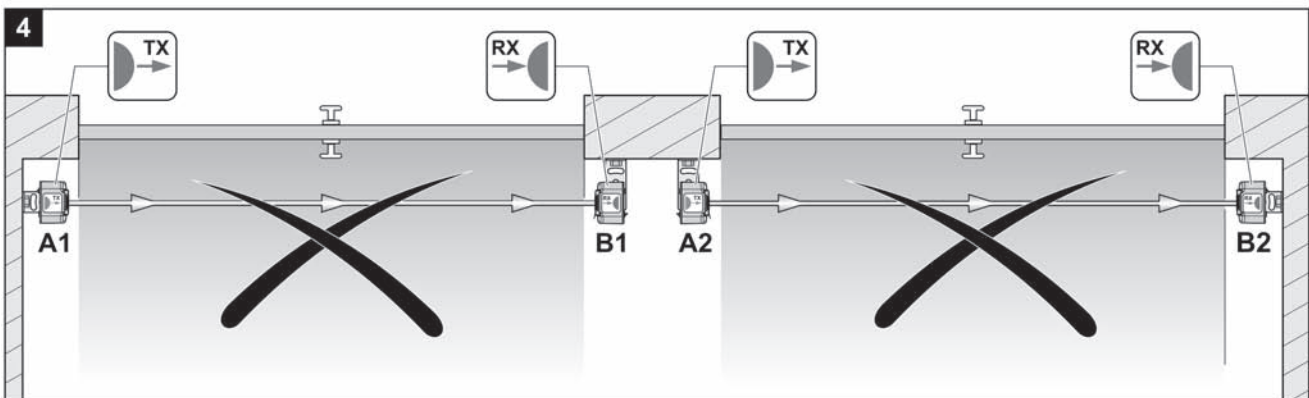

# 7020V000

4015862 070203

**(D) Lichtschränke (4-Draht)**

Temperaturbereich -20 °C ... +70 °C  
 Reichweite max. 10 m  
 Nennspannungsbereich AC 12 ... 24 V, DC 15 ... 35 V  
 Stromaufnahme max. 45 mA  
 Kontaktbelastbarkeit 0,5 A bei DC 24 V  
 Schutzklasse IP 44

**(GB) Photo eye (4-wire)**

Temperature range -20 °C ... +70 °C  
 Usage range max. 10 m  
 Rated voltage range AC 12 ... 24 V, DC 15 ... 35 V  
 Current consumption max. 45 mA  
 Contact rating 0,5 A at 24 V  
 Protection class IP 44

**(CZ) Světelná závora 7020V000**

**(4-vodičová)**

Teplotní rozsah použití -20 °C ... +70 °C  
 Maximální vzdálenost čidel max. 10 m  
 Jmenovité napětí AC 12 ... 24 V, DC 15 ... 35 V  
 Jmenovitý odběr proudu max. 45 mA  
 Maximální spínané hodnoty 0,5 A / DC 24 V  
 Druh ochrany IP 44