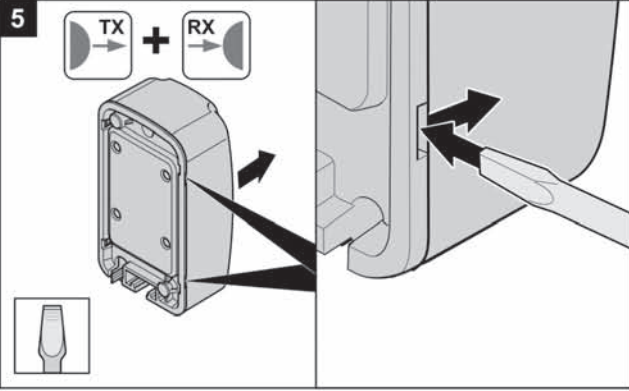

**(GB) Photo eye (4-wire)**

Temperature range -20 °C ... +70 °C  
 Usage range max. 10 m  
 Rated voltage range AC 12 ... 24 V, DC 15 ... 35 V  
 Current consumption max. 45 mA  
 Contact rating 0,5 A at 24 V  
 Protection class IP 44

**(CZ) Světelná závora 7020V000**

**(4-vodičová)**

Teplotní rozsah použití -20 °C ... +70 °C  
 Maximální vzdálenost čidel max. 10 m  
 Jmenovité napětí AC 12 ... 24 V, DC 15 ... 35 V  
 Jmenovitý odběr proudu max. 45 mA  
 Maximální spínané hodnoty 0,5 A / DC 24 V  
 Druh ochrany IP 44