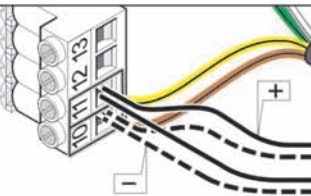

**(CZ) Světelná závora 7020V000**

**(4-vodičová)**

Teplotní rozsah použití -20 °C ... +70 °C  
 Maximální vzdálenost čidel max. 10 m  
 Jmenovité napětí AC 12 ... 24 V, DC 15 ... 35 V  
 Jmenovitý odběr proudu max. 45 mA  
 Maximální spínané hodnoty 0,5 A / DC 24 V  
 Druh ochrany IP 44

sprint SL, duo SL,  
duo vision, Aperto 868

Safety-1:  
marathon SL  
marathon tiga SL + SLX  
starglider 300 E  
gator 400

Safety-2:  
marathon SL  
marathon tiga SL + SLX  
starglider 300 E  
gator 400

twist 200+200 E, jive 200

SM 40 T

twist XL

RDC 800

RDC vision