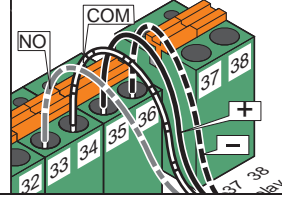

**(CZ) Světelná závora 7020V000**

**(4-vodičová)**

Teplotní rozsah použití -20 °C ... +70 °C  
 Maximální vzdálenost čidel max. 10 m  
 Jmenovité napětí AC 12 ... 24 V, DC 15 ... 35 V  
 Jmenovitý odběr proudu max. 45 mA  
 Maximální spínané hodnoty 0,5 A / DC 24 V  
 Druh ochrany IP 44

sprint SL, duo SL,  
duo vision, Aperto 868

Safety-1:  
marathon SL  
marathon tiga SL + SLX  
starglider 300 E  
gator 400

Safety-2:  
marathon SL  
marathon tiga SL + SLX  
starglider 300 E  
gator 400

twist 200+200 E, jive 200

SM 40 T

twist XL

RDC 800

RDC vision