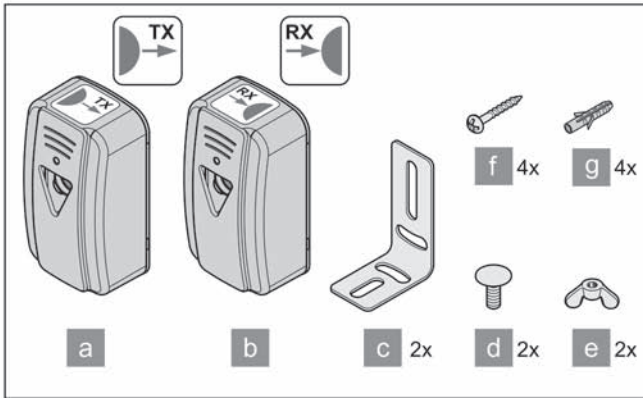

# 7020V000

4015862 070203

**(D) Lichtschränke (4-Draht)**

Temperaturbereich -20 °C ... +70 °C  
 Reichweite max. 10 m  
 Nennspannungsbereich AC 12 ... 24 V, DC 15 ... 35 V  
 Stromaufnahme max. 45 mA  
 Kontaktbelastbarkeit 0,5 A bei DC 24 V  
 Schutzklasse IP 44

**(GB) Photo eye (4-wire)**

Temperature range -20 °C ... +70 °C  
 Usage range max. 10 m  
 Rated voltage range AC 12 ... 24 V, DC 15 ... 35 V  
 Current consumption max. 45 mA  
 Contact rating 0,5 A at 24 V  
 Protection class IP 44

**(CZ) Světelná závora 7020V000**

**(4-vodičová)**

Teplotní rozsah použití -20 °C ... +70 °C  
 Maximální vzdálenost čidel max. 10 m  
 Jmenovité napětí AC 12 ... 24 V, DC 15 ... 35 V  
 Jmenovitý odběr proudu max. 45 mA  
 Maximální spínané hodnoty 0,5 A / DC 24 V  
 Druh ochrany IP 44