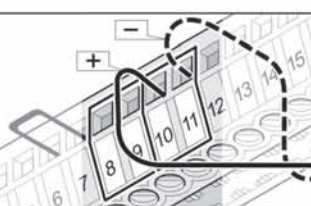

**(CZ) Světelná závora 7020V000**

**(4-vodičová)**

Teplotní rozsah použití -20 °C ... +70 °C  
 Maximální vzdálenost čidel max. 10 m  
 Jmenovité napětí AC 12 ... 24 V, DC 15 ... 35 V  
 Jmenovitý odběr proudu max. 45 mA  
 Maximální spínané hodnoty 0,5 A / DC 24 V  
 Druh ochrany IP 44

sprint SL, duo SL,  
duo vision, Aperto 868

Safety-1:  
marathon SL  
marathon tiga SL + SLX  
starglider 300 E  
gator 400

Safety-2:  
marathon SL  
marathon tiga SL + SLX  
starglider 300 E  
gator 400