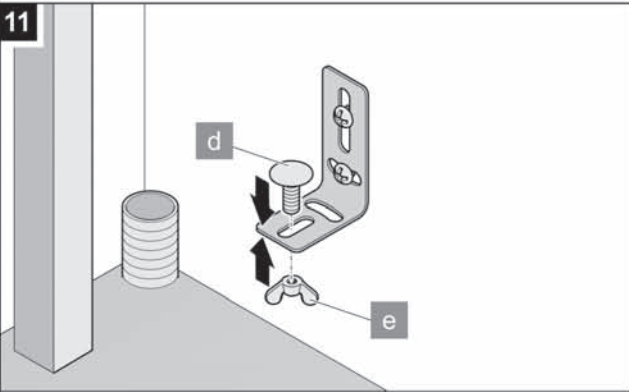

**(GB) Photo eye (4-wire)**

Temperature range -20 °C ... +70 °C  
 Usage range max. 10 m  
 Rated voltage range AC 12 ... 24 V, DC 15 ... 35 V  
 Current consumption max. 45 mA  
 Contact rating 0,5 A at 24 V  
 Protection class IP 44

**(CZ) Světelná závora 7020V000**

**(4-vodičová)**

Teplotní rozsah použití -20 °C ... +70 °C  
 Maximální vzdálenost čidel max. 10 m  
 Jmenovité napětí AC 12 ... 24 V, DC 15 ... 35 V  
 Jmenovitý odběr proudu max. 45 mA  
 Maximální spínané hodnoty 0,5 A / DC 24 V  
 Druh ochrany IP 44