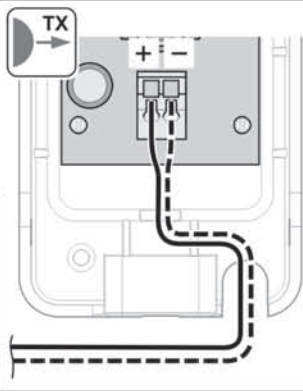

**(CZ) Světelná závora 7020V000**

**(4-vodičová)**

Teplotní rozsah použití -20 °C ... +70 °C  
 Maximální vzdálenost čidel max. 10 m  
 Jmenovité napětí AC 12 ... 24 V, DC 15 ... 35 V  
 Jmenovitý odběr proudu max. 45 mA  
 Maximální spínané hodnoty 0,5 A / DC 24 V  
 Druh ochrany IP 44

sprint SL, duo SL,  
duo vision, Aperto 868

Safety-1:  
marathon SL  
marathon tiga SL + SLX  
starglider 300 E  
gator 400

Safety-2:  
marathon SL  
marathon tiga SL + SLX  
starglider 300 E  
gator 400