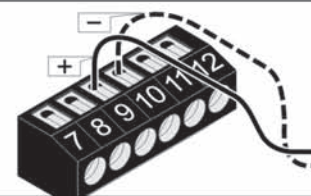

**(CZ) Světelná závora 7020V000**

**(4-vodičová)**

Teplotní rozsah použití -20 °C ... +70 °C  
 Maximální vzdálenost čidel max. 10 m  
 Jmenovité napětí AC 12 ... 24 V, DC 15 ... 35 V  
 Jmenovitý odběr proudu max. 45 mA  
 Maximální spínané hodnoty 0,5 A / DC 24 V  
 Druh ochrany IP 44

sprint SL, duo SL,  
duo vision, Aperto 868

Safety-1:  
marathon SL  
marathon tiga SL + SLX  
starglider 300 E  
gator 400

Safety-2:  
marathon SL  
marathon tiga SL + SLX  
starglider 300 E  
gator 400