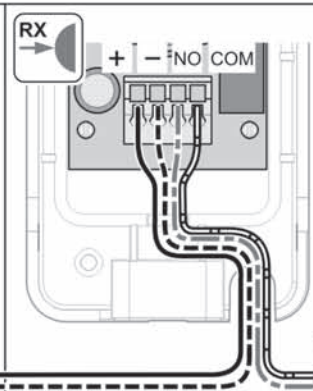

**(CZ) Světelná závora 7020V000**

**(4-vodičová)**

Teplotní rozsah použití -20 °C ... +70 °C  
 Maximální vzdálenost čidel max. 10 m  
 Jmenovité napětí AC 12 ... 24 V, DC 15 ... 35 V  
 Jmenovitý odběr proudu max. 45 mA  
 Maximální spínané hodnoty 0,5 A / DC 24 V  
 Druh ochrany IP 44

sprint SL, duo SL,  
duo vision, Aperto 868

Safety-1:  
marathon SL  
marathon tiga SL + SLX  
starglider 300 E  
gator 400

Safety-2:  
marathon SL  
marathon tiga SL + SLX  
starglider 300 E  
gator 400

twist 200+200 E, jive 200

SM 40 T

twist XL

RDC 800

RDC vision