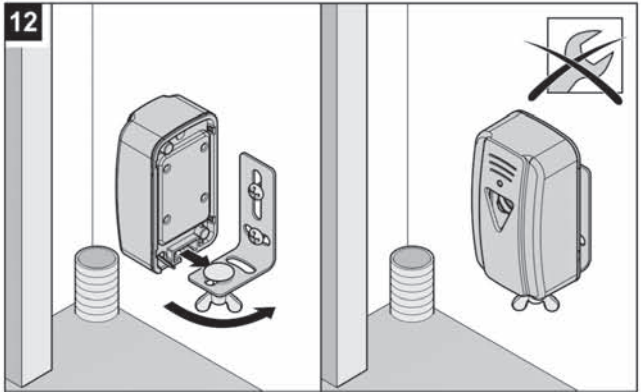

**(GB) Photo eye (4-wire)**

Temperature range -20 °C ... +70 °C  
 Usage range max. 10 m  
 Rated voltage range AC 12 ... 24 V, DC 15 ... 35 V  
 Current consumption max. 45 mA  
 Contact rating 0,5 A at 24 V  
 Protection class IP 44

**(CZ) Světelná závora 7020V000**

**(4-vodičová)**

Teplotní rozsah použití -20 °C ... +70 °C  
 Maximální vzdálenost čidel max. 10 m  
 Jmenovité napětí AC 12 ... 24 V, DC 15 ... 35 V  
 Jmenovitý odběr proudu max. 45 mA  
 Maximální spínané hodnoty 0,5 A / DC 24 V  
 Druh ochrany IP 44