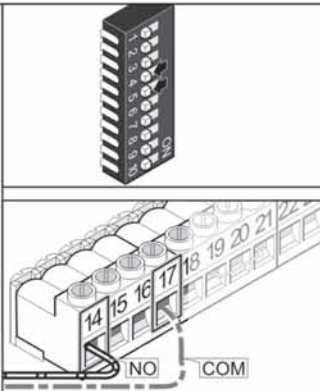

**(CZ) Světelná závora 7020V000**

**(4-vodičová)**

Teplotní rozsah použití -20 °C ... +70 °C  
 Maximální vzdálenost čidel max. 10 m  
 Jmenovité napětí AC 12 ... 24 V, DC 15 ... 35 V  
 Jmenovitý odběr proudu max. 45 mA  
 Maximální spínané hodnoty 0,5 A / DC 24 V  
 Druh ochrany IP 44

sprint SL, duo SL,  
duo vision, Aperto 868

Safety-1:  
marathon SL  
marathon tiga SL + SLX  
starglider 300 E  
gator 400

Safety-2:  
marathon SL  
marathon tiga SL + SLX  
starglider 300 E  
gator 400

twist 200+200 E, jive 200

SM 40 T

twist XL

RDC 800

RDC vision