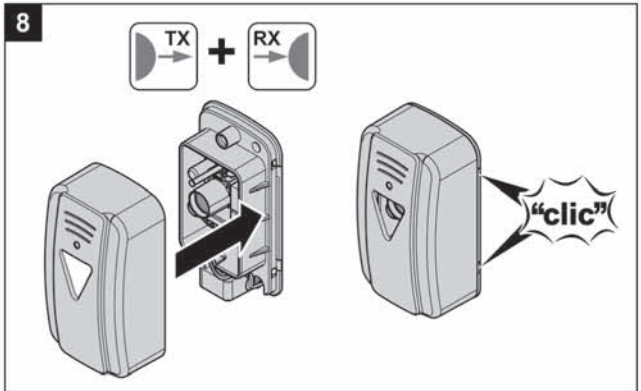

**(GB) Photo eye (4-wire)**

Temperature range -20 °C ... +70 °C  
 Usage range max. 10 m  
 Rated voltage range AC 12 ... 24 V, DC 15 ... 35 V  
 Current consumption max. 45 mA  
 Contact rating 0,5 A at 24 V  
 Protection class IP 44

**(CZ) Světelná závora 7020V000**

**(4-vodičová)**

Teplotní rozsah použití -20 °C ... +70 °C  
 Maximální vzdálenost čidel max. 10 m  
 Jmenovité napětí AC 12 ... 24 V, DC 15 ... 35 V  
 Jmenovitý odběr proudu max. 45 mA  
 Maximální spínané hodnoty 0,5 A / DC 24 V  
 Druh ochrany IP 44