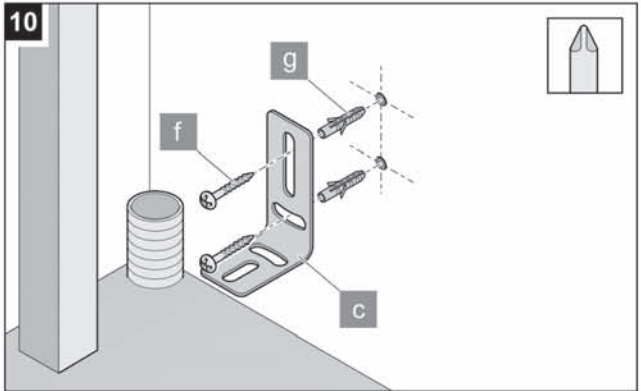

**(GB) Photo eye (4-wire)**

Temperature range -20 °C ... +70 °C  
 Usage range max. 10 m  
 Rated voltage range AC 12 ... 24 V, DC 15 ... 35 V  
 Current consumption max. 45 mA  
 Contact rating 0,5 A at 24 V  
 Protection class IP 44

**(CZ) Světelná závora 7020V000**

**(4-vodičová)**

Teplotní rozsah použití -20 °C ... +70 °C  
 Maximální vzdálenost čidel max. 10 m  
 Jmenovité napětí AC 12 ... 24 V, DC 15 ... 35 V  
 Jmenovitý odběr proudu max. 45 mA  
 Maximální spínané hodnoty 0,5 A / DC 24 V  
 Druh ochrany IP 44