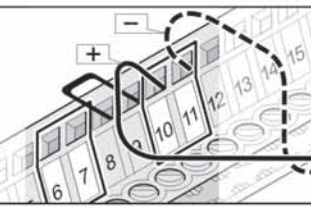

**(CZ) Světelná závora 7020V000**

**(4-vodičová)**

Teplotní rozsah použití -20 °C ... +70 °C  
 Maximální vzdálenost čidel max. 10 m  
 Jmenovité napětí AC 12 ... 24 V, DC 15 ... 35 V  
 Jmenovitý odběr proudu max. 45 mA  
 Maximální spínané hodnoty 0,5 A / DC 24 V  
 Druh ochrany IP 44

sprint SL, duo SL,  
duo vision, Aperto 868

Safety-1:  
marathon SL  
marathon tiga SL + SLX  
starglider 300 E  
gator 400

Safety-2:  
marathon SL  
marathon tiga SL + SLX  
starglider 300 E  
gator 400