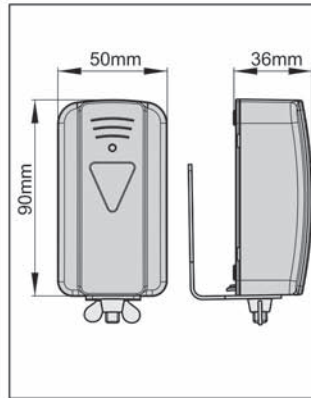

# 7020V000

4015862 070203

**(D) Lichtschränke (4-Draht)**

Temperaturbereich -20 °C ... +70 °C  
 Reichweite max. 10 m  
 Nennspannungsbereich AC 12 ... 24 V, DC 15 ... 35 V  
 Stromaufnahme max. 45 mA  
 Kontaktbelastbarkeit 0,5 A bei DC 24 V  
 Schutzklasse IP 44

**(GB) Photo eye (4-wire)**

Temperature range -20 °C ... +70 °C  
 Usage range max. 10 m  
 Rated voltage range AC 12 ... 24 V, DC 15 ... 35 V  
 Current consumption max. 45 mA  
 Contact rating 0,5 A at 24 V  
 Protection class IP 44

**(CZ) Světelná závora 7020V000**

**(4-vodičová)**

Teplotní rozsah použití -20 °C ... +70 °C  
 Maximální vzdálenost čidel max. 10 m  
 Jmenovité napětí AC 12 ... 24 V, DC 15 ... 35 V  
 Jmenovitý odběr proudu max. 45 mA  
 Maximální spínané hodnoty 0,5 A / DC 24 V  
 Druh ochrany IP 44