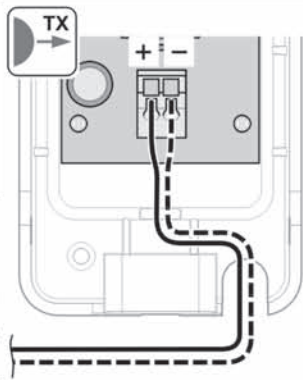

**(CZ) Světelná závora 7020V000**

**(4-vodičová)**

Teplotní rozsah použití -20 °C ... +70 °C  
 Maximální vzdálenost čidel max. 10 m  
 Jmenovité napětí AC 12 ... 24 V, DC 15 ... 35 V  
 Jmenovitý odběr proudu max. 45 mA  
 Maximální spínané hodnoty 0,5 A / DC 24 V  
 Druh ochrany IP 44

sprint SL, duo SL,  
duo vision, Aperto 868

Safety-1:  
marathon SL  
marathon tiga SL + SLX  
starglider 300 E  
gator 400

Safety-2:  
marathon SL  
marathon tiga SL + SLX  
starglider 300 E  
gator 400

twist 200+200 E, jive 200

SM 40 T

twist XL

RDC 800

RDC vision