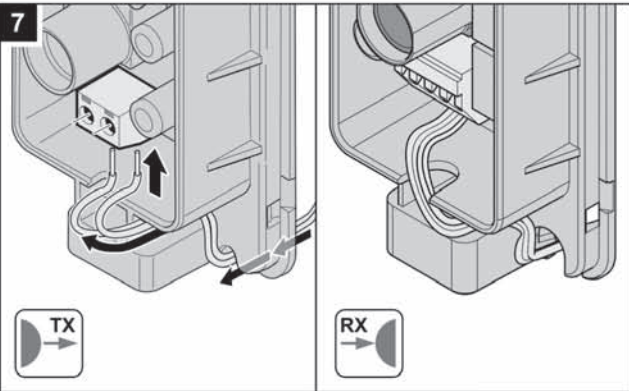

**(GB) Photo eye (4-wire)**

Temperature range -20 °C ... +70 °C  
 Usage range max. 10 m  
 Rated voltage range AC 12 ... 24 V, DC 15 ... 35 V  
 Current consumption max. 45 mA  
 Contact rating 0,5 A at 24 V  
 Protection class IP 44

**(CZ) Světelná závora 7020V000**

**(4-vodičová)**

Teplotní rozsah použití -20 °C ... +70 °C  
 Maximální vzdálenost čidel max. 10 m  
 Jmenovité napětí AC 12 ... 24 V, DC 15 ... 35 V  
 Jmenovitý odběr proudu max. 45 mA  
 Maximální spínané hodnoty 0,5 A / DC 24 V  
 Druh ochrany IP 44