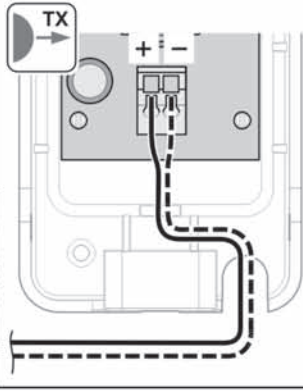

**(CZ) Světelná závora 7020V000**

**(4-vodičová)**

Teplotní rozsah použití -20 °C ... +70 °C  
 Maximální vzdálenost čidel max. 10 m  
 Jmenovité napětí AC 12 ... 24 V, DC 15 ... 35 V  
 Jmenovitý odběr proudu max. 45 mA  
 Maximální spínané hodnoty 0,5 A / DC 24 V  
 Druh ochrany IP 44

sprint SL, duo SL,  
duo vision, Aperto 868

Safety-1:  
marathon SL  
marathon tiga SL + SLX  
starglider 300 E  
gator 400

Safety-2:  
marathon SL  
marathon tiga SL + SLX  
starglider 300 E  
gator 400