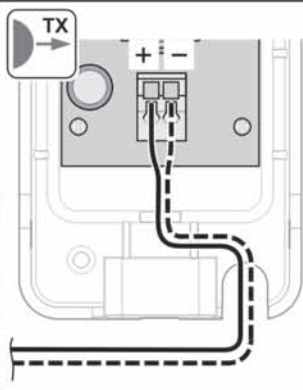

**(CZ) Světelná závora 7020V000**

**(4-vodičová)**

Teplotní rozsah použití -20 °C ... +70 °C  
 Maximální vzdálenost čidel max. 10 m  
 Jmenovité napětí AC 12 ... 24 V, DC 15 ... 35 V  
 Jmenovitý odběr proudu max. 45 mA  
 Maximální spínané hodnoty 0,5 A / DC 24 V  
 Druh ochrany IP 44

sprint SL, duo SL,  
duo vision, Aperto 868

Safety-1:  
marathon SL  
marathon tiga SL + SLX  
starglider 300 E  
gator 400

Safety-2:  
marathon SL  
marathon tiga SL + SLX  
starglider 300 E  
gator 400