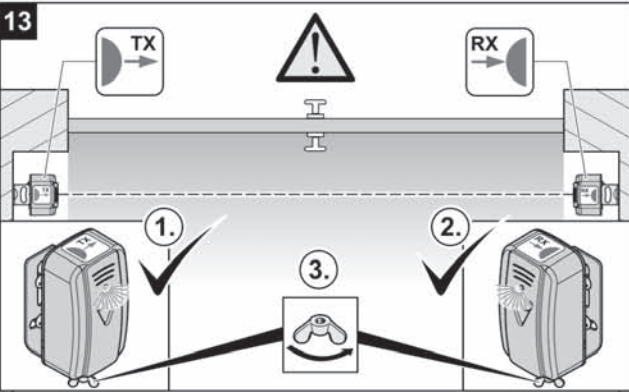

**(GB) Photo eye (4-wire)**

Temperature range -20 °C ... +70 °C  
 Usage range max. 10 m  
 Rated voltage range AC 12 ... 24 V, DC 15 ... 35 V  
 Current consumption max. 45 mA  
 Contact rating 0,5 A at 24 V  
 Protection class IP 44

**(CZ) Světelná závora 7020V000**

**(4-vodičová)**

Teplotní rozsah použití -20 °C ... +70 °C  
 Maximální vzdálenost čidel max. 10 m  
 Jmenovité napětí AC 12 ... 24 V, DC 15 ... 35 V  
 Jmenovitý odběr proudu max. 45 mA  
 Maximální spínané hodnoty 0,5 A / DC 24 V  
 Druh ochrany IP 44