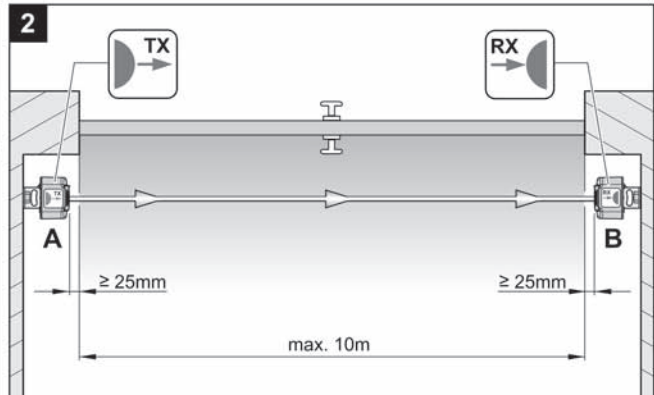

# 7020V000

4015862 070203

**(D) Lichtschränke (4-Draht)**

Temperaturbereich -20 °C ... +70 °C  
 Reichweite max. 10 m  
 Nennspannungsbereich AC 12 ... 24 V, DC 15 ... 35 V  
 Stromaufnahme max. 45 mA  
 Kontaktbelastbarkeit 0,5 A bei DC 24 V  
 Schutzklasse IP 44

**(GB) Photo eye (4-wire)**

Temperature range -20 °C ... +70 °C  
 Usage range max. 10 m  
 Rated voltage range AC 12 ... 24 V, DC 15 ... 35 V  
 Current consumption max. 45 mA  
 Contact rating 0,5 A at 24 V  
 Protection class IP 44

**(CZ) Světelná závora 7020V000**

**(4-vodičová)**

Teplotní rozsah použití -20 °C ... +70 °C  
 Maximální vzdálenost čidel max. 10 m  
 Jmenovité napětí AC 12 ... 24 V, DC 15 ... 35 V  
 Jmenovitý odběr proudu max. 45 mA  
 Maximální spínané hodnoty 0,5 A / DC 24 V  
 Druh ochrany IP 44