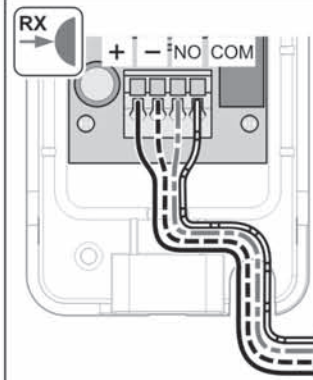

**(CZ) Světelná závora 7020V000**

**(4-vodičová)**

Teplotní rozsah použití -20 °C ... +70 °C  
 Maximální vzdálenost čidel max. 10 m  
 Jmenovité napětí AC 12 ... 24 V, DC 15 ... 35 V  
 Jmenovitý odběr proudu max. 45 mA  
 Maximální spínané hodnoty 0,5 A / DC 24 V  
 Druh ochrany IP 44

sprint SL, duo SL,  
duo vision, Aperto 868

Safety-1:  
marathon SL  
marathon tiga SL + SLX  
starglider 300 E  
gator 400

Safety-2:  
marathon SL  
marathon tiga SL + SLX  
starglider 300 E  
gator 400

twist 200+200 E, jive 200

SM 40 T

twist XL

RDC 800

RDC vision