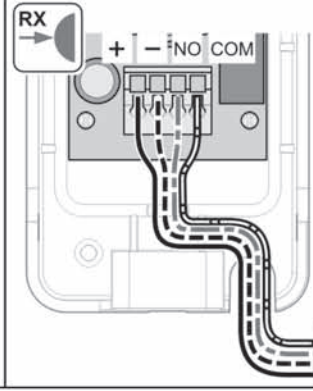

**(GB) Photo eye (4-wire)**

Temperature range -20 °C ... +70 °C  
 Usage range max. 10 m  
 Rated voltage range AC 12 ... 24 V, DC 15 ... 35 V  
 Current consumption max. 45 mA  
 Contact rating 0,5 A at 24 V  
 Protection class IP 44

**(CZ) Světelná závora 7020V000**

**(4-vodičová)**

Teplotní rozsah použití -20 °C ... +70 °C  
 Maximální vzdálenost čidel max. 10 m  
 Jmenovité napětí AC 12 ... 24 V, DC 15 ... 35 V  
 Jmenovitý odběr proudu max. 45 mA  
 Maximální spínané hodnoty 0,5 A / DC 24 V  
 Druh ochrany IP 44

sprint SL, duo SL,  
duo vision, Aperto 868

Safety-1:  
marathon SL  
marathon tiga SL + SLX  
starglider 300 E  
gator 400

Safety-2:  
marathon SL  
marathon tiga SL + SLX  
starglider 300 E  
gator 400