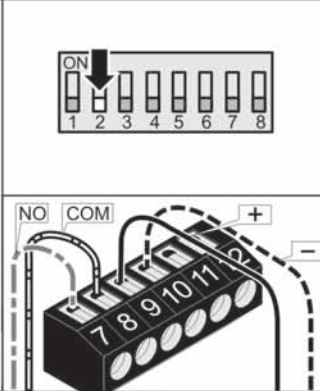

**(GB) Photo eye (4-wire)**

Temperature range -20 °C ... +70 °C  
 Usage range max. 10 m  
 Rated voltage range AC 12 ... 24 V, DC 15 ... 35 V  
 Current consumption max. 45 mA  
 Contact rating 0,5 A at 24 V  
 Protection class IP 44

**(CZ) Světelná závora 7020V000**

**(4-vodičová)**

Teplotní rozsah použití -20 °C ... +70 °C  
 Maximální vzdálenost čidel max. 10 m  
 Jmenovité napětí AC 12 ... 24 V, DC 15 ... 35 V  
 Jmenovitý odběr proudu max. 45 mA  
 Maximální spínané hodnoty 0,5 A / DC 24 V  
 Druh ochrany IP 44

sprint SL, duo SL,  
duo vision, Aperto 868

Safety-1:  
marathon SL  
marathon tiga SL + SLX  
starglider 300 E  
gator 400

Safety-2:  
marathon SL  
marathon tiga SL + SLX  
starglider 300 E  
gator 400