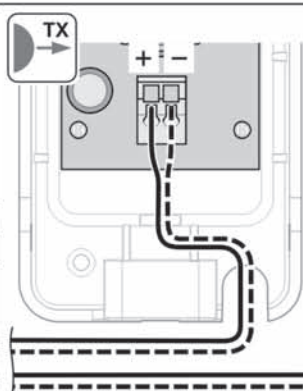

**(CZ) Světelná závora 7020V000**

**(4-vodičová)**

Teplotní rozsah použití -20 °C ... +70 °C  
 Maximální vzdálenost čidel max. 10 m  
 Jmenovité napětí AC 12 ... 24 V, DC 15 ... 35 V  
 Jmenovitý odběr proudu max. 45 mA  
 Maximální spínané hodnoty 0,5 A / DC 24 V  
 Druh ochrany IP 44

sprint SL, duo SL,  
duo vision, Aperto 868

Safety-1:  
marathon SL  
marathon tiga SL + SLX  
starglider 300 E  
gator 400

Safety-2:  
marathon SL  
marathon tiga SL + SLX  
starglider 300 E  
gator 400

twist 200+200 E, jive 200

SM 40 T

twist XL

RDC 800

RDC vision