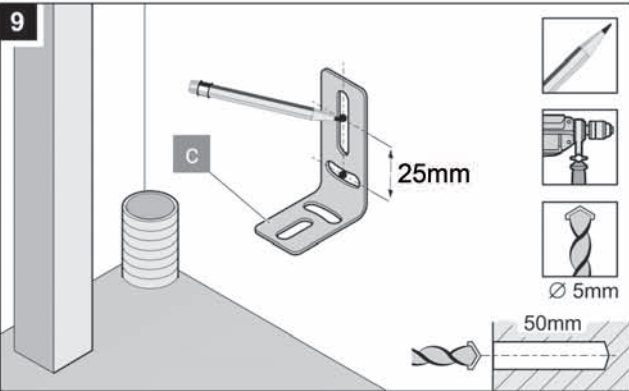

**(GB) Photo eye (4-wire)**

Temperature range -20 °C ... +70 °C  
 Usage range max. 10 m  
 Rated voltage range AC 12 ... 24 V, DC 15 ... 35 V  
 Current consumption max. 45 mA  
 Contact rating 0,5 A at 24 V  
 Protection class IP 44

**(CZ) Světelná závora 7020V000**

**(4-vodičová)**

Teplotní rozsah použití -20 °C ... +70 °C  
 Maximální vzdálenost čidel max. 10 m  
 Jmenovité napětí AC 12 ... 24 V, DC 15 ... 35 V  
 Jmenovitý odběr proudu max. 45 mA  
 Maximální spínané hodnoty 0,5 A / DC 24 V  
 Druh ochrany IP 44