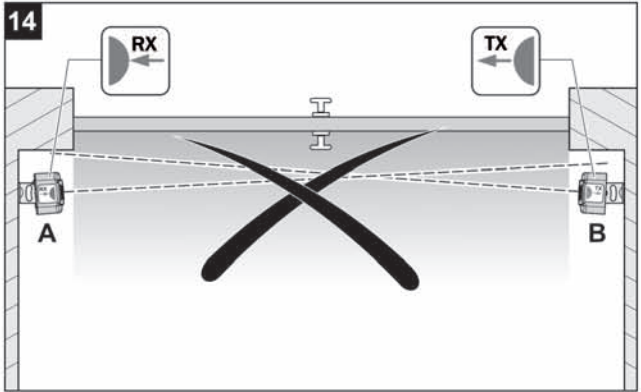

**(GB) Photo eye (4-wire)**

Temperature range -20 °C ... +70 °C  
 Usage range max. 10 m  
 Rated voltage range AC 12 ... 24 V, DC 15 ... 35 V  
 Current consumption max. 45 mA  
 Contact rating 0,5 A at 24 V  
 Protection class IP 44

**(CZ) Světelná závora 7020V000**

**(4-vodičová)**

Teplotní rozsah použití -20 °C ... +70 °C  
 Maximální vzdálenost čidel max. 10 m  
 Jmenovité napětí AC 12 ... 24 V, DC 15 ... 35 V  
 Jmenovitý odběr proudu max. 45 mA  
 Maximální spínané hodnoty 0,5 A / DC 24 V  
 Druh ochrany IP 44