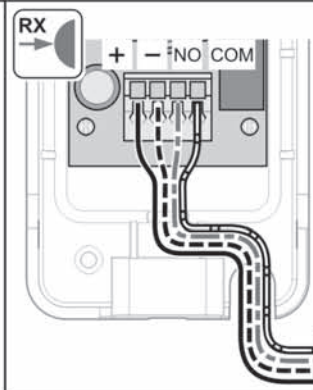

**(GB) Photo eye (4-wire)**

Temperature range -20 °C ... +70 °C  
 Usage range max. 10 m  
 Rated voltage range AC 12 ... 24 V, DC 15 ... 35 V  
 Current consumption max. 45 mA  
 Contact rating 0,5 A at 24 V  
 Protection class IP 44

**(CZ) Světelná závora 7020V000**

**(4-vodičová)**

Teplotní rozsah použití -20 °C ... +70 °C  
 Maximální vzdálenost čidel max. 10 m  
 Jmenovité napětí AC 12 ... 24 V, DC 15 ... 35 V  
 Jmenovitý odběr proudu max. 45 mA  
 Maximální spínané hodnoty 0,5 A / DC 24 V  
 Druh ochrany IP 44

sprint SL, duo SL,  
duo vision, Aperto 868

Safety-1:  
marathon SL  
marathon tiga SL + SLX  
starglider 300 E  
gator 400

Safety-2:  
marathon SL  
marathon tiga SL + SLX  
starglider 300 E  
gator 400