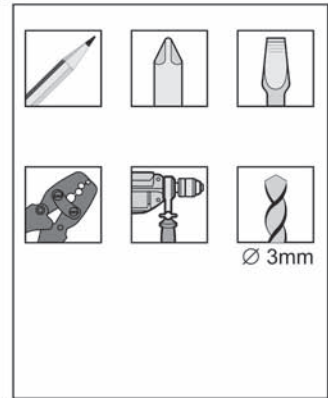

# 7020V000

4015862 070203

**(D) Lichtschränke (4-Draht)**

Temperaturbereich -20 °C ... +70 °C  
 Reichweite max. 10 m  
 Nennspannungsbereich AC 12 ... 24 V, DC 15 ... 35 V  
 Stromaufnahme max. 45 mA  
 Kontaktbelastbarkeit 0,5 A bei DC 24 V  
 Schutzklasse IP 44

**(GB) Photo eye (4-wire)**

Temperature range -20 °C ... +70 °C  
 Usage range max. 10 m  
 Rated voltage range AC 12 ... 24 V, DC 15 ... 35 V  
 Current consumption max. 45 mA  
 Contact rating 0,5 A at 24 V  
 Protection class IP 44

**(CZ) Světelná závora 7020V000**

**(4-vodičová)**

Teplotní rozsah použití -20 °C ... +70 °C  
 Maximální vzdálenost čidel max. 10 m  
 Jmenovité napětí AC 12 ... 24 V, DC 15 ... 35 V  
 Jmenovitý odběr proudu max. 45 mA  
 Maximální spínané hodnoty 0,5 A / DC 24 V  
 Druh ochrany IP 44