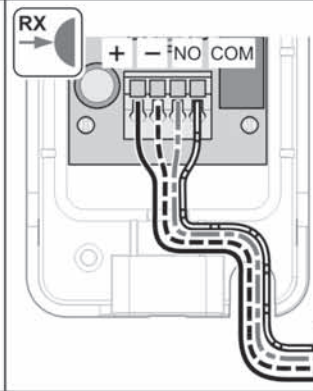

**(GB) Photo eye (4-wire)**

Temperature range -20 °C ... +70 °C  
 Usage range max. 10 m  
 Rated voltage range AC 12 ... 24 V, DC 15 ... 35 V  
 Current consumption max. 45 mA  
 Contact rating 0,5 A at 24 V  
 Protection class IP 44

**(CZ) Světelná závora 7020V000**

**(4-vodičová)**

Teplotní rozsah použití -20 °C ... +70 °C  
 Maximální vzdálenost čidel max. 10 m  
 Jmenovité napětí AC 12 ... 24 V, DC 15 ... 35 V  
 Jmenovitý odběr proudu max. 45 mA  
 Maximální spínané hodnoty 0,5 A / DC 24 V  
 Druh ochrany IP 44

sprint SL, duo SL,  
duo vision, Aperto 868

Safety-1:  
marathon SL  
marathon tiga SL + SLX  
starglider 300 E  
gator 400

Safety-2:  
marathon SL  
marathon tiga SL + SLX  
starglider 300 E  
gator 400