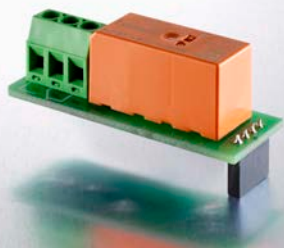

„ PŘÍDAVNÉ RELAY UMOŽŇUJE OVLÁDAT OSVĚTLENÍ NA DVOŘE POHODLNĚ SOUČASNĚ S POHONEM. “

Jasmin Fiorito
Oddělení tuzemského prodeje
SOMMER Kirchheim

„ RÁD BYCH MĚL SOMlink PRO SVOU ŽENU! MOHL BYCH SI NASTAVIT VŠECHNO TAK, JAK BYCH CHTĚL (NAPŘÍKLAD SERVIS PO 10 000 CYKLECH). “

Steffen Schaaf
Oddělení prodeje a exportu
SOMMER Kirchheim

Relay

Přídavné relé

- umožňuje ovládání osvětlení garáže nebo dvora
- zapínání a vypínání zároveň s osvětlením na vozíku
- obdrží-li pohon povel dálkového ovládání, relé se automaticky aktivuje a zapne osvětlení garáže/dvora
- snadné zapínání a vypínání ručním ovladačem pomocí funkce osvětlení
- lze použít pro indikaci stavu vrat

7042V000

SOMlink

Servisní rozhraní pro specializované prodejce

- inteligentní řídicí technika
- dodatečné možnosti nastavení vlastností a parametrů (např. doby osvětlení) prostřednictvím webové aplikace zcela snadno přes chytrý telefon nebo tablet

7040V000