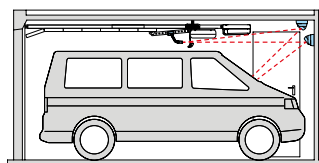

„PROSTĚ ZAPARKUJI!
NAPROSTO BEZ
PROBLÉMU. MŮJ LASER
MĚ POHODLNĚ NAVEDE
DO GARÁŽE!“

Bianca Spahlinger
Oddělení marketingu
SOMMER Kirchheim

„MŮJ DETEKTOR
MOTION AUTOMATICKY
ZAPNE OSVĚTLENÍ
POHONU. MŮŽU SE
TAK POHYBOVAT BEZ
NEBEZPEČÍ ÚRAZU.“

Maximilian Müller
Oddělení vzdělávání
SOMMER Kirchheim

Laser

Laser parkovací polohy

- optická pomoc pro perfektní zaparkování vozidla v garáži
- je aktivní během procesu otevírání a nastavené doby osvětlení

10378

Motion

Detektor pohybu

- zaznamenává prostřednictvím pasivního infračerveného snímače neviditelné tepelné vyzařování pohybujících se těl (člověk/zvíře atd.) a reaguje na ně
- bezpečný pohyb při vstupu do garáže. Osvětlení pohonu (doplňkové osvětlení / Relay) se automaticky zapne a svítí po dobu 180 sekund (tovární nastavení)
- možnost nastavení doby osvětlení prostřednictvím servisního rozhraní SOMlink

S10343-00001