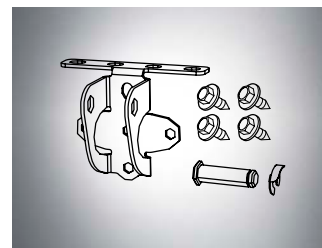

Sada kování pro vratové křídlo

#1650V000

Vč. šroubů, čepů, jednoduché konzoly na vratové křídlo