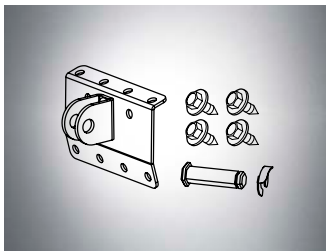

Sada kování pro vratové křídlo

#S10228-00001

Vč. šroubů, čepů
typ H