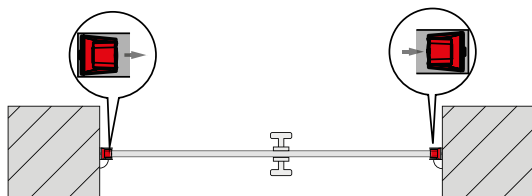

## Světelná závora do zárubně

#7028V000

Světelnou závoru je možné namontovat přímo do zárubně.

Sada světelné závory do zárubně včetně 20m propojovacího kabelu

#7028V001