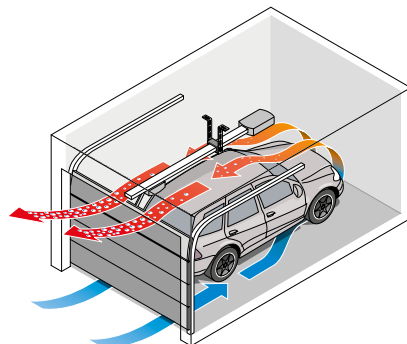

„MOJE AUTO JE JAKO MOJE DÍTĚ. DÍKY ZAŘÍZENÍ **SENSO** MÁM GARÁŽ SKVĚLE KLIMATIZOVANOU A NEMUSÍM SE BÁT REZAVĚNÍ NEBO PLÍSNĚ.“

Stefan Matzke

Oddělení produktového managementu
SOMMER Kirchheim

„AUTO, ELEKTROKOLO I SEKAČKA ... S PŘÍDAVNÝM ZÁMKEM **LOCK** JE MOJE GARÁŽ BEZPEČNĚ ZAJIŠTĚNÁ.“

Michaela Leconte

Oddělení zákaznického servisu
SOMMER Kirchheim

Senso

Senzor vlhkosti

- měří teplotu a vlhkost vzduchu v garáži
- automatické pootevření vrat pro zajištění dokonalé cirkulace vzduchu
- po dosažení optimální hodnoty se vrata zavřou a riziko tvorby plísně je sníženo

10371

Lock

Zajišťovací magnet

- mechanické blokování motoru v každé poloze až do síly záběru 300 kg
- vylepšení stávající ochrany proti vloupání

1651V000