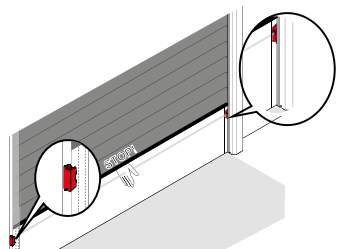

## Světelná závora do zárubně

#7028V000

Světelnou závoru je možné namontovat přímo do zárubně.

Sada světelné závory do zárubně včetně 20m propojovacího kabelu

#7028V001