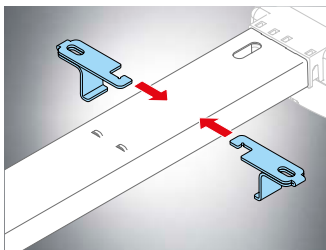

Montážní kování

#7045V000

Pro přímou montáž vodící kolejnice
na strop, vč. upevňovacího materiálu