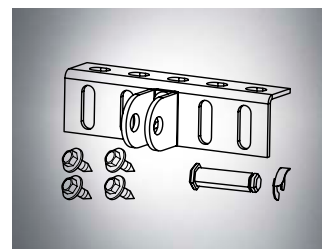

Sada kování pro vratové křídlo

#S10201-00001

Vč. šroubů, čepů, kompletní konzoly na vratové křídlo