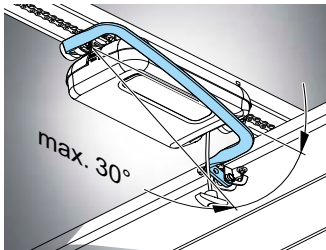

Sada kování pro nízké nadpraží

#7044V000

Vč. zásuvného adaptéru pro gar. pohon vzadu