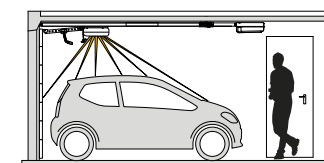

Motion

Detektor pohybu

- zaznamenává prostřednictvím pasivního infračerveného snímače neviditelné tepelné vyzařování pohybujících se těl (člověk/zvíře atd.) a reaguje na ně
- bezpečný pohyb při vstupu do garáže. Osvětlení pohonu (doplňkové osvětlení / Relay) se automaticky zapne a svítí po dobu 180 sekund (tovární nastavení)
- možnost nastavení doby osvětlení prostřednictvím servisního rozhraní SOMlink

S10343-00001