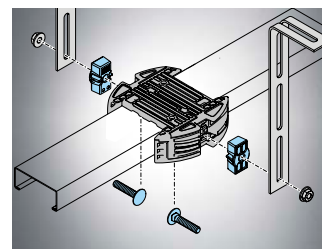

Doplňek ke stropnímu zavěšení

#S10178-00001

Při použití úhelníku k upevnění na strop širšího než 18mm.