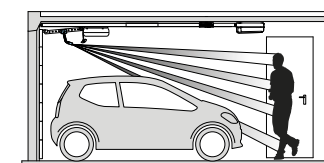

Motion

Detektor pohybu

- zaznamenává prostřednictvím pasivního infračerveného snímače neviditelné tepelné vyzařování pohybujících se těl (člověk/zvíře atd.) a reaguje na ně
- bezpečný pohyb při vstupu do garáže. Osvětlení pohonu (doplňkové osvětlení / Relay) se automaticky zapne a svítí po dobu 180 sekund (tovární nastavení)
- možnost nastavení doby osvětlení prostřednictvím servisního rozhraní SOMlink

S10343-00001