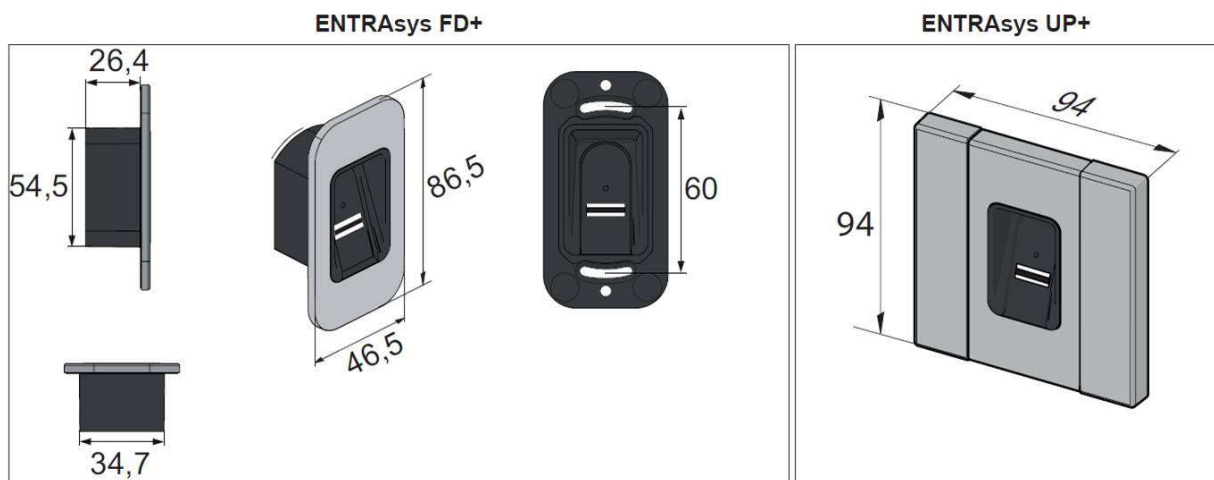

50 otisků prstů, 9 správců

napájení AC 12 V, DC 12–24 V

pod omítku

**4 840,- Kč**

Obr. Rozměry (všechny údaje v mm)

**ENTRA vysílače:**

- možnost nastavení bezpečnostní funkce „access control“ – umožňuje po 3x nesprávně zadaném kódu odeslat signál do jiného přijímače, který aktivuje např. kameru nebo alarm
- možnost nastavení zpožděného odeslání signálu
- neumí zpětnou vazbu