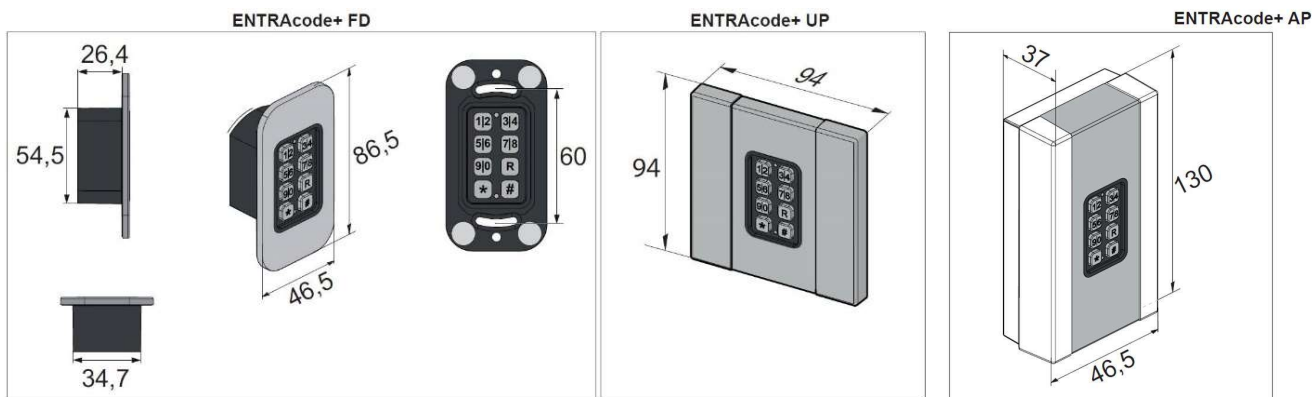

#### kódová klávesnice

1 kanál, IP 54  
napájení na baterii  
na omítku

1 520,- Kč

Obr. Rozměry ENTRAcodes+ FD / UP (všechny údaje v mm)

Obr. Rozměry ENTRAcodes+ AP (všechny údaje v mm)

produkt

obrázek

ceníková cena bez DPH