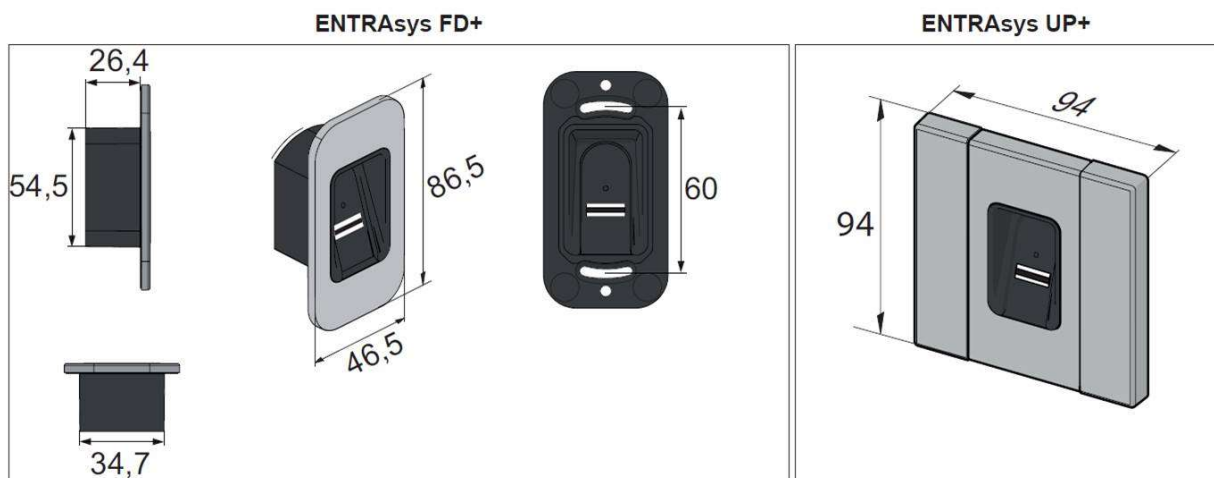

Obr. Rozměry (všechny údaje v mm)

ENTRA vysílače:

- možnost nastavení bezpečnostní funkce „access control“ – umožňuje po 3x nesprávně zadaném kódu odeslat signál do jiného přijímače, který aktivuje např. kameru nebo alarm
- možnost nastavení zpožděného odeslání signálu
- neumí zpětnou vazbu