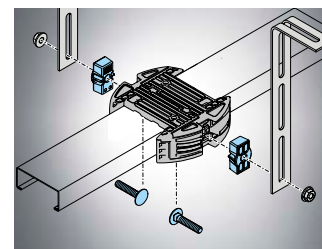

#S10868-00001

Délka 543 mm, vč. stropního zavěšení, izolátoru řetězu (vč. magnetu)

Sada k zavěšení vodící kolejničky ke stropu

#1646V000

Pro kolejničky MS 1,25 mm; vč. upevňovacího materiálu

Doplňek ke stropnímu zavěšení