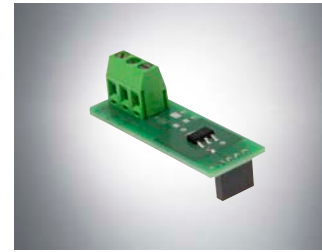

Output OC (zanedlouho v nabídce)

#S10854-00001

Deska umožňuje vysílat stav vrat přes výstup "open
collector" do domovního automatizačního systému.
Nástrčná na místo relé.