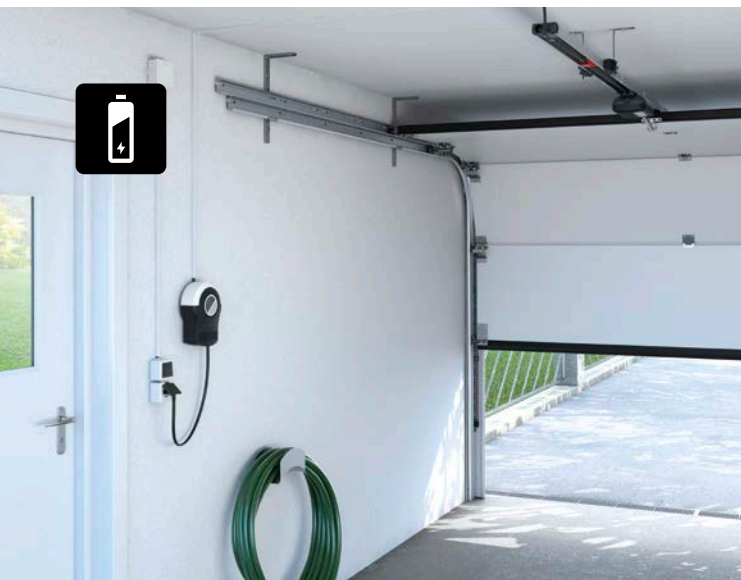

Accu

SOMMER

www.sommer.eu