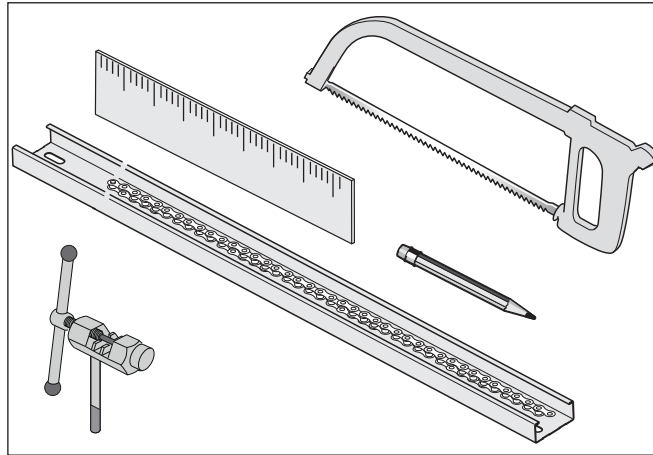

DE Original Montageanleitung Laufschiene und Kette kürzen
EN Translation of the original installation manual Shorten track and chain
FR Traduction de la notice de montage originale Raccourcir le rail et la chaîne de guidage
IT Traduzione delle istruzioni di montaggio originali Accorciare la guida e la catena
ES Traducción de las instrucciones de montaje originales Acorta el carril guía y la cadena

SOMMER Antriebs- und Funktechnik GmbH

Hans-Böckler-Straße 21–27
73230 Kirchheim/Teck
Germany

+49 (0) 900 1800-150

• 0,14 €/min aus dem deutschen Festnetz.
Mobilfunkpreise abweichend.

Laufschiene-und-Kette-kürzen_S12861-00000_412020_0-DRE_Rev-A_5-sprachig

Contact info:
Coordonnées:
Informazioni di contatto:
Información de contacto:

info@sommer.eu
www.sommer.eu

© Copyright 2020
Alle Rechte vorbehalten.
All rights reserved.
Tous droits réservés.
Tutti i diritti riservati.
Reservados todos los derechos.