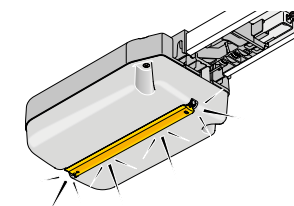

Lumi+/Lumi pro+

Přídavné LED osvětlení

- doplňkové LED osvětlení pro stropní řídicí jednotku (base+) nebo oddělenou řídicí jednotku na stěně (pro+)
- zapínání a vypínání zároveň s osvětlením na vozíku
- snadné zapínání a vypínání ručním ovladačem pomocí funkce osvětlení
- možnost nastavení doby osvětlení prostřednictvím servisního rozhraní SOMlink

7041V000 Lumi+

S10205-00001 Lumi pro+