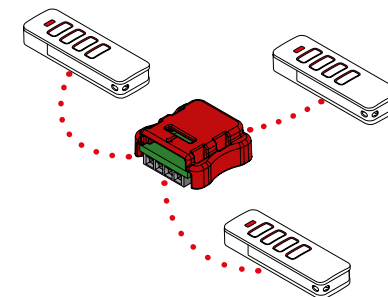

„S OVLADAČEM SLIDER VIBE MÁM DÍKY VIBRACÍM OKAMŽITĚ ZPĚTNOU VAZBU VYSLANÉHO POVELU DÁLKOVÉHO OVLÁDÁNÍ.“

Jie Wei
Oddělení nákupu
SOMMER Kirchheim

„DÍKY ROZŠÍŘENÍ PAMĚTI MEMO MOHU BEZ PROBLÉMU VYBAVIT DOKONCE I POHON TIGA.“

Stefan Wanner
Oddělení Akademie SOMMER
SOMMER Kirchheim

Slider Vibe

Čtyřkanálový ruční ovladač

- obousměrný systém dálkového ovládání SOMloq2
- hmatová zpětná vazba povelů dálkového ovládání prostřednictvím vibrací
- vysoce kvalitní, moderní design s aplikací z nerezové oceli
- zasouvací funkce na ochranu před neúmyslnou aktivací
- úsporný vibrační motor pro dlouhou životnost baterií
- zpětně kompatibilní se systémem Somloq Rollingcode, umožňuje tak ovládat stávající pohony a dálkové přijímače

#S10202-00001

Memo

Rozšíření paměti

- slouží k rozšíření paměti až na 450 paměťových míst
- v případě servisu lze uložená data jednoduše aplikovat na nový vozík
- vhodné i pro podzemní garáže

10373