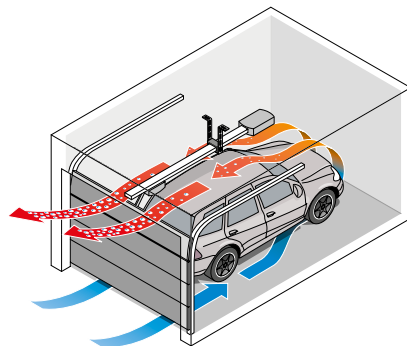

„MOJE AUTO JE JAKO MOJE DÍTĚ. DÍKY ZAŘÍZENÍ **SENSO** MÁM GARÁŽ SKVĚLE KLIMATIZOVANOU A NEMUSÍM SE BÁT REZAVĚNÍ NEBO PLÍSNĚ.“

Stefan Matzke

Oddělení produktového managementu
SOMMER Kirchheim

„AUTO, ELEKTROKOLO I SEKAČKA ... S PŘÍDAVNÝM ZÁMKEM **LOCK** JE MOJE GARÁŽ BEZPEČNĚ ZAJIŠTĚNÁ.“

Michaela Leconte

Oddělení zákaznického servisu
SOMMER Kirchheim

Senso

Senzor vlhkosti

- měří teplotu a vlhkost vzduchu v garáži
- automatické pootevření vrat pro zajištění dokonalé cirkulace vzduchu
- po dosažení optimální hodnoty se vrata zavřou a riziko tvorby plísně je sníženo

10371

Lock

Zajišťovací magnet

- mechanické blokování motoru v každé poloze až do síly záběru 300 kg
- vylepšení stávající ochrany proti vloupání

1651V000