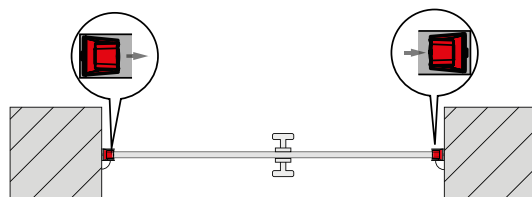

## Světelná závora do zárubně

#7028V000

Světelnou závoru je možné namontovat přímo do zárubně.

Sada světelné závory do zárubně včetně 20m propojovacího kabelu

#7028V001