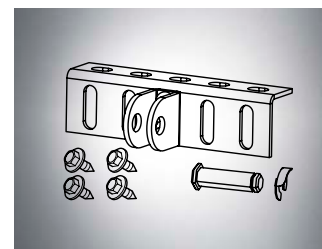

Sada kování pro vratové křídlo

#S10201-00001

Vč. šroubů, čepů, kompletní konzoly na vratové křídlo