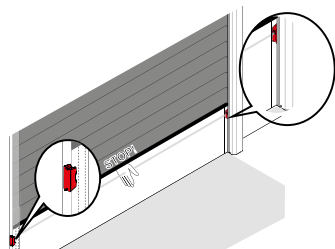

## Světelná závora do zárubně

#7028V000

Světelnou závoru je možné namontovat přímo do zárubně.

Sada světelné závory do zárubně včetně 20m propojovacího kabelu

#7028V001