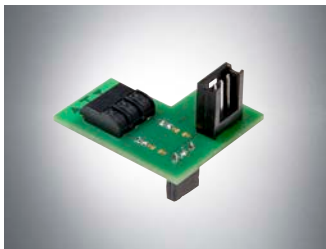

### Conex (zanedlouho v nabídce)

#S10807-00001

Deska umožňuje nastavit provozní režim definovaného  
otevírání/definovaného zavírání kabelem připojeným  
ovladačem, např. tlačítkem.