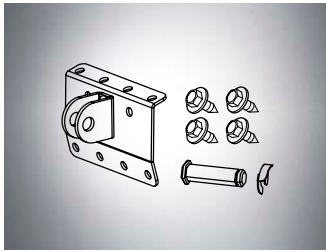

Sada kování pro vratové křídlo

#S10228-00001

Vč. šroubů, čepů
typ H