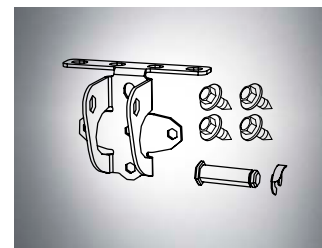

Sada kování pro vratové křídlo

#1650V000

Vč. šroubů, čepů, jednoduché konzoly na vratové křídlo