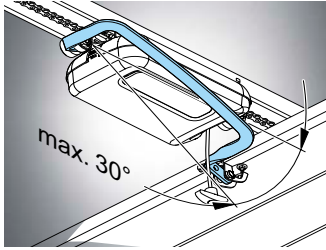

Sada kování pro nízké nadpraží

#7044V000

Vč. zásuvného adaptéru pro gar. pohon vzadu