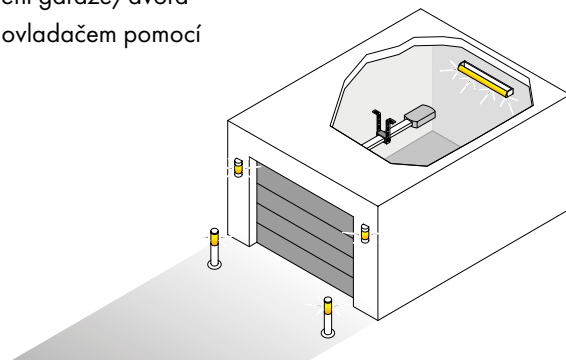

Relay

Přídavné relé

- umožňuje ovládání osvětlení garáže nebo dvora
- zapínání a vypínání zároveň s osvětlením na vozíku
- obdrží-li pohon povel dálkového ovládání, relé se automaticky aktivuje a zapne osvětlení garáže/dvora
- snadné zapínání a vypínání ručním ovladačem pomocí funkce osvětlení
- lze použít pro indikaci stavu vrat