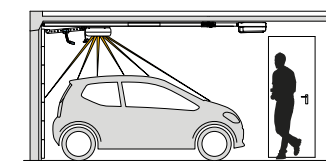

Motion

Detektor pohybu

- zaznamenává prostřednictvím pasivního infračerveného snímače neviditelné tepelné vyzařování pohybujících se těl (člověk/zvíře atd.) a reaguje na ně
- bezpečný pohyb při vstupu do garáže. Osvětlení pohonu (doplňkové osvětlení / Relay) se automaticky zapne a svítí po dobu 180 sekund (tovární nastavení)
- možnost nastavení doby osvětlení prostřednictvím servisního rozhraní SOMlink

S10343-00001