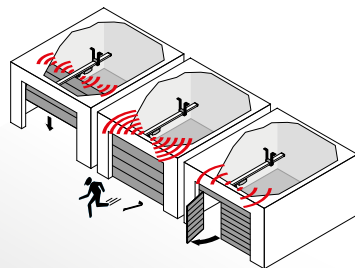

## Bzučák

Výstražný bzučák / alarm

- alarm rozpozná pokus o násilné vniknutí a vydá výstrahu hlasitým zvukovým signálem
- výstražný bzučák signalizuje zavírání vrat nebo volitelně otevření průchozích dveří akustickým signálem
- doba aktivace při otevření průchozích dveří je nastavitelná, takže lze realizovat i funkci DoorBell
- možnost nastavení předběžné výstrahy před zavřením. Předběžná výstraha je signalizována pulzujícím pípáním