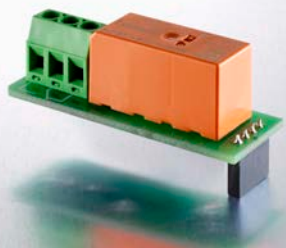

„ PŘÍDAVNÉ RELAY UMOŽŇUJE OVLÁDAT OSVĚTLENÍ NA DVOŘE POHODLNĚ SOUČASNĚ S POHONEM. “

Jasmin Fiorito
Oddělení tuzemského prodeje
SOMMER Kirchheim

„ RÁD BYCH MĚL SOMlink PRO SVOU ŽENU! MOHL BYCH SI NASTAVIT VŠECHNO TAK, JAK BYCH CHTĚL (NAPŘÍKLAD SERVIS PO 10 000 CYKLECH). “

Steffen Schaaf
Oddělení prodeje a exportu
SOMMER Kirchheim

Relay

Přídavné relé

- umožňuje ovládání osvětlení garáže nebo dvora
- zapínání a vypínání zároveň s osvětlením na vozíku
- obdrží-li pohon povel dálkového ovládání, relé se automaticky aktivuje a zapne osvětlení garáže/dvora
- snadné zapínání a vypínání ručním ovladačem pomocí funkce osvětlení
- lze použít pro indikaci stavu vrat

7042V000

SOMlink

Servisní rozhraní pro specializované prodejce

- inteligentní řídicí technika
- dodatečné možnosti nastavení vlastností a parametrů (např. doby osvětlení) prostřednictvím webové aplikace zcela snadno přes chytrý telefon nebo tablet

7040V000