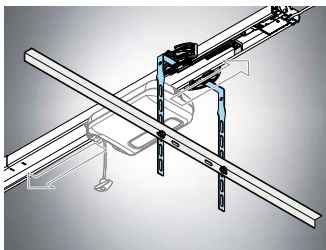

Kování pro rámy vrat

#S10355-00001

Napojení příčného nosníku stropního zavěšení