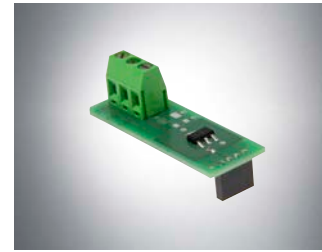

### Conex (zanedlouho v nabídce)

#S10807-00001

Deska umožňuje nastavit provozní režim definovaného  
otevírání/definovaného zavírání kabelem připojeným  
ovladačem, např. tlačítkem.