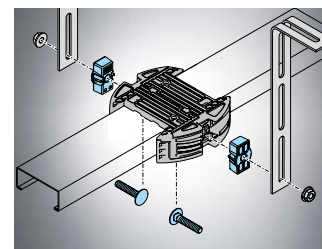

Doplňek ke stropnímu zavěšení

#S10178-00001

Při použití úhelníku k upevnění na strop širšího než 18mm.