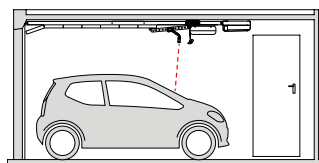

„PROSTĚ ZAPARKUJI!
NAPROSTO BEZ
PROBLÉMU. MŮJ LASER
MĚ POHODLNĚ NAVEDE
DO GARÁŽE!“

Bianca Spahlinger
Oddělení marketingu
SOMMER Kirchheim

„MŮJ DETEKTOR
MOTION AUTOMATICKY
ZAPNE OSVĚTLENÍ
POHONU. MŮŽU SE
TAK POHYBOVAT BEZ
NEBEZPEČÍ ÚRAZU.“

Maximilian Müller
Oddělení vzdělávání
SOMMER Kirchheim

Laser

Laser parkovací polohy

- optická pomoc pro perfektní zaparkování vozidla v garáži
- je aktivní během procesu otevírání a nastavené doby osvětlení

10378

Motion

Detektor pohybu

- zaznamenává prostřednictvím pasivního infračerveného snímače neviditelné tepelné vyzařování pohybujících se těl (člověk/zvíře atd.) a reaguje na ně
- bezpečný pohyb při vstupu do garáže. Osvětlení pohonu (doplňkové osvětlení / Relay) se automaticky zapne a svítí po dobu 180 sekund (tovární nastavení)
- možnost nastavení doby osvětlení prostřednictvím servisního rozhraní SOMlink

S10343-00001