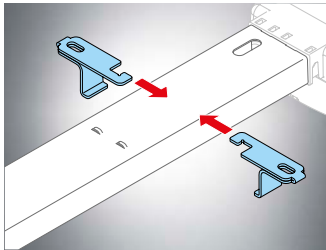

Montážní kování

#7045V000

Pro přímou montáž vodící kolejnice
na strop, vč. upevňovacího materiálu