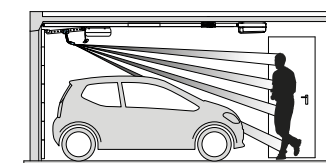

Motion

Detektor pohybu

- zaznamenává prostřednictvím pasivního infračerveného snímače neviditelné tepelné vyzařování pohybujících se těl (člověk/zvíře atd.) a reaguje na ně
- bezpečný pohyb při vstupu do garáže. Osvětlení pohonu (doplňkové osvětlení / Relay) se automaticky zapne a svítí po dobu 180 sekund (tovární nastavení)
- možnost nastavení doby osvětlení prostřednictvím servisního rozhraní SOMlink

S10343-00001