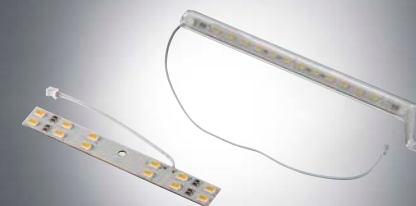

„DÍKY VAROVNÉMU SIGNÁLU PŘI VLOUPÁNÍ JE MOJE GARÁŽ DOKONALE VYBAVENÁ. BUZZER SE STARÁ O AKUSTICKOU BEZPEČNOST.“

Lamiae El Atillah
Oddělení prodeje a exportu
SOMMER Kirchheim

„V GARÁŽI UŽ NEPOTŘEBUJI ŽÁDNOU LAMPU. DÍKY OSVĚTLENÍ LUMI+ SI TU MŮŽU BEZ PROBLÉMU ČÍST.“

Sandra Clement
Oddělení administrativy
SOMMER Kirchheim

Bzučák

Výstražný bzučák / alarm

- alarm rozpozná pokus o násilné vniknutí a vydá výstrahu hlasitým zvukovým signálem
- výstražný bzučák signalizuje zavírání vrat nebo volitelně otevření průchozích dveří akustickým signálem
- doba aktivace při otevření průchozích dveří je nastavitelná, takže lze realizovat i funkci DoorBell
- možnost nastavení předběžné výstrahy před zavřením. Předběžná výstraha je signalizována pulzujícím pípáním

7043V000

Lumi+/Lumi pro+

Přídavné LED osvětlení

- doplňkové LED osvětlení pro stropní řídicí jednotku (base+) nebo oddělenou řídicí jednotku na stěně (pro+)
- zapínání a vypínání zároveň s osvětlením na vozíku
- snadné zapínání a vypínání ručním ovladačem pomocí funkce osvětlení
- možnost nastavení doby osvětlení prostřednictvím servisního rozhraní SOMlink

7041V000 Lumi+

S10205-00001 Lumi pro+