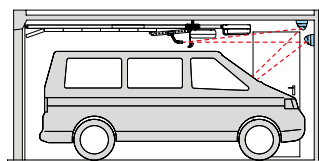

„PROSTĚ ZAPARKUJI!
NAPROSTO BEZ
PROBLÉMU. MŮJ LASER
MĚ POHODLNĚ NAVEDE
DO GARÁŽE!“

Bianca Spahlinger
Oddělení marketingu
SOMMER Kirchheim

„MŮJ DETEKTOR
MOTION AUTOMATICKY
ZAPNE OSVĚTLENÍ
POHONU. MŮŽU SE
TAK POHYBOVAT BEZ
NEBEZPEČÍ ÚRAZU.“

Maximilian Müller
Oddělení vzdělávání
SOMMER Kirchheim

Laser

Laser parkovací polohy

- optická pomoc pro perfektní zaparkování vozidla v garáži
- je aktivní během procesu otevírání a nastavené doby osvětlení

10378

Motion

Detektor pohybu

- zaznamenává prostřednictvím pasivního infračerveného snímače neviditelné tepelné vyzařování pohybujících se těl (člověk/zvíře atd.) a reaguje na ně
- bezpečný pohyb při vstupu do garáže. Osvětlení pohonu (doplňkové osvětlení / Relay) se automaticky zapne a svítí po dobu 180 sekund (tovární nastavení)
- možnost nastavení doby osvětlení prostřednictvím servisního rozhraní SOMlink

S10343-00001