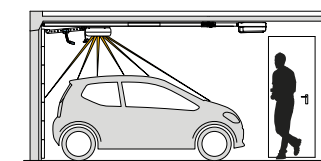

Motion

Detektor pohybu

- zaznamenává prostřednictvím pasivního infračerveného snímače neviditelné tepelné vyzařování pohybujících se těl (člověk/zvíře atd.) a reaguje na ně
- bezpečný pohyb při vstupu do garáže. Osvětlení pohonu (doplňkové osvětlení / Relay) se automaticky zapne a svítí po dobu 180 sekund (tovární nastavení)
- možnost nastavení doby osvětlení prostřednictvím servisního rozhraní SOMlink

S10343-00001