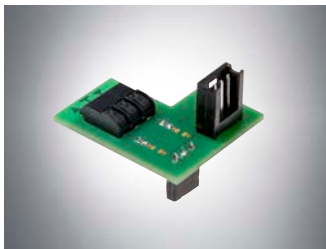

Montážní kování

#7045V000

Pro přímou montáž vodící kolejnice
na strop, vč. upevňovacího materiálu

Kování pro rámy vrat

#S10355-00001

Napojení příčného nosníku stropního zavěšení

Conex (zanedlouho v nabídce)

#S10807-00001

Deska umožňuje nastavit provozní režim definovaného
otevírání/definovaného zavírání kabelem připojeným
ovladačem, např. tlačítkem.

Output OC (zanedlouho v nabídce)

#S10854-00001

Deska umožňuje vysílat stav vrat přes výstup "open
collector" do domovního automatizačního systému.
Nástrčná na místo relé.