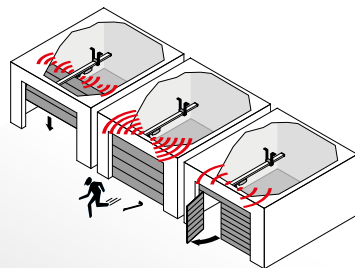

Bzučák

Výstražný bzučák / alarm

- alarm rozpozná pokus o násilné vniknutí a vydá výstrahu hlasitým zvukovým signálem
- výstražný bzučák signalizuje zavírání vrat nebo volitelně otevření průchozích dveří akustickým signálem
- doba aktivace při otevření průchozích dveří je nastavitelná, takže lze realizovat i funkci DoorBell
- možnost nastavení předběžné výstrahy před zavřením. Předběžná výstraha je signalizována pulzujícím pípáním