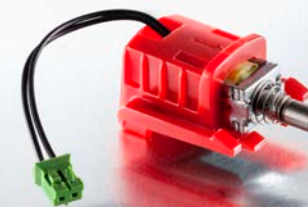

„MOJE AUTO JE JAKO MOJE DÍTĚ. DÍKY ZAŘÍZENÍ **SENSO** MÁM GARÁŽ SKVĚLE KLIMATIZOVANOU A NEMUSÍM SE BÁT REZAVĚNÍ NEBO PLÍSNĚ.“

Stefan Matzke

Oddělení produktového managementu
SOMMER Kirchheim

„AUTO, ELEKTROKOLO I SEKAČKA ... S PŘÍDAVNÝM ZÁMKEM **LOCK** JE MOJE GARÁŽ BEZPEČNĚ ZAJIŠTĚNÁ.“

Michaela Leconte

Oddělení zákaznického servisu
SOMMER Kirchheim

Senso

Senzor vlhkosti

- měří teplotu a vlhkost vzduchu v garáži
- automatické pootevření vrat pro zajištění dokonalé cirkulace vzduchu
- po dosažení optimální hodnoty se vrata zavřou a riziko tvorby plísně je sníženo

10371