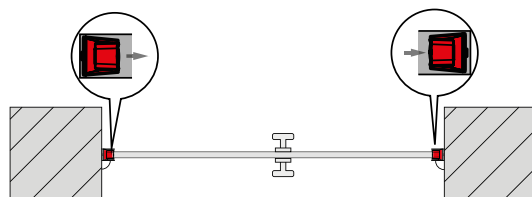

Set pro prodloužení kolejničky

#10460V000

Délka 1 096 mm, vč. stropního zavěšení, izolátoru řetězu (vč. magnetu)