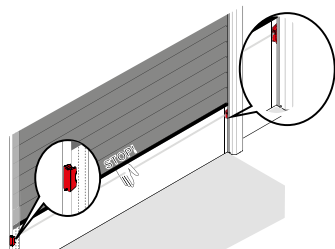

Set pro prodloužení kolejničky

#10460V000

Délka 1 096 mm, vč. stropního zavěšení, izolátoru řetězu (vč. magnetu)