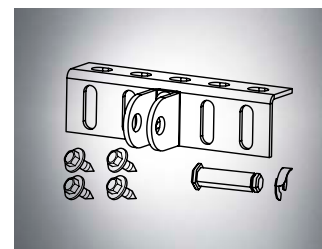

#S10178-00001

Při použití úhelníku k upevnění na strop širšího než 18mm.

Sada kování pro vratové křídlo

#1650V000

Vč. šroubů, čepů, jednoduché konzoly na vratové křídlo

Sada kování pro vratové křídlo

#S10201-00001