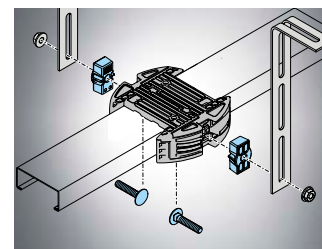

#S10868-00001

Délka 543 mm, vč. stropního zavěšení, izolátoru řetězu (vč. magnetu)

Sada k zavěšení vodící kolejničky ke stropu

#1646V000

Pro kolejničky MS 1,25 mm; vč. upevňovacího materiálu

Doplňěk ke stropnímu zavěšení