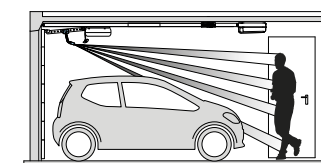

Motion

Detektor pohybu

- zaznamenává prostřednictvím pasivního infračerveného snímače neviditelné tepelné vyzařování pohybujících se těl (člověk/zvíře atd.) a reaguje na ně
- bezpečný pohyb při vstupu do garáže. Osvětlení pohonu (doplňkové osvětlení / Relay) se automaticky zapne a svítí po dobu 180 sekund (tovární nastavení)
- možnost nastavení doby osvětlení prostřednictvím servisního rozhraní SOMlink

S10343-00001