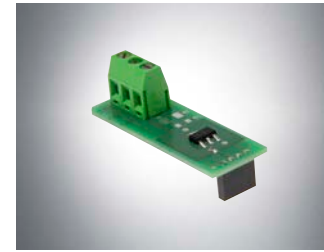

Output OC (zanedlouho v nabídce)

#S10854-00001

Deska umožňuje vysílat stav vrat přes výstup "open
collector" do domovního automatizačního systému.
Nástrčná na místo relé.