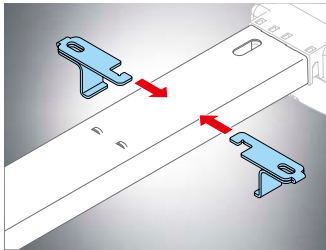

Vč. šroubů, čepů, kompletní konzoly na vratové křídlo

Sada kování pro vratové křídlo

#S10228-00001

Vč. šroubů, čepů
typ H

Sada kování pro nízké nadpraží

#7044V000

Vč. zásuvného adaptéru pro gar. pohon vzadu